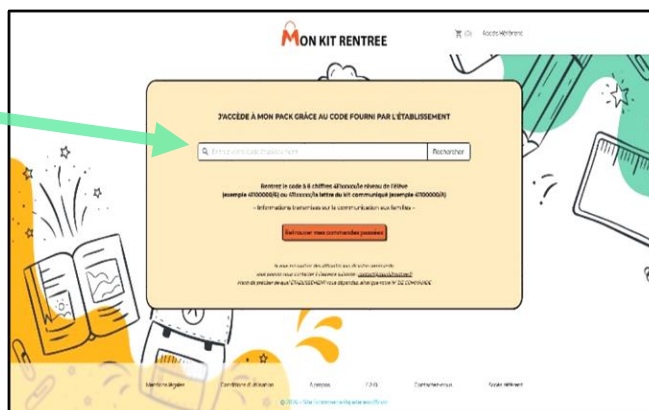

# COLLEGE NOTRE DAME

LA MONTAGNE

*Simplifiez-vous la Rentrée 2026 avec la commande des fournitures scolaires en ligne.  
Constituez-vous-même votre pack scolaire en quelques clics selon vos besoins*

**2 possibilités pour commander :**

Avec le site **www.monkitrentree.fr**

à compter du **MERCREDI 17 JUIN 2026** jusqu'au **LUNDI 10 AOUT 2026 :**

*Achat selon vos besoins et selon les listes scolaires du collège (minimum d'achat : 15€)*

➤ Pour le Kit 6ème

Saisir le code : **41103935/6**

➤ Pour le Kit 5ème

Saisir le code : **41103935/5**

➤ Pour le Kit 4ème

Saisir le code : **41103935/4**

➤ Pour le Kit 3ème

Saisir le code : **41103935/3**

Récupération de votre pack scolaire du mercredi 26 AOUT 2026 au vendredi 28 AOUT

**A l'ESAT Sésame Services**

- 17 Rue de la Haie d'Ancheteau- LA MONTAGNE -

*Le mercredi 26, le jeudi 27 ou le vendredi 28 AOUT 2026  
de 9h à 12h et de 13h30 à 15h30*

*Frais de livraison gratuits*

Avec le site **www.emarentree.fr**